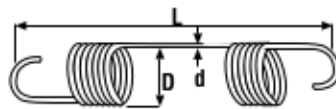

## BRAKE SHOE SPRINGS

CJ06968

Spring  
E-03.397.33.07.0

**CJ06968**  
**Replacement**  
**Part No.**

CJ06969

Spring  
E-03.397.33.06.0

**CJ06969**  
**Replacement**  
**Part No.**

CJ06970

Spring  
E-05.397.26.03.0  
E-05.397.27.01.0  
E-05.397.36.05.0

**CJ06970**  
**Replacement**  
**Part No.**

CJ06971

**DIMENSIONS: d x D x L**

Spring  
E-03.397.58.03.0

**CJ06971**  
**Replacement**  
**Part No.**